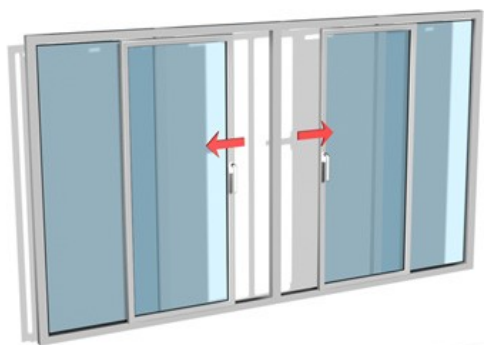

OBS! Pris 2-glas

OBS! Pris 3-glas

Alla PVC-fönster är måttbeställda – karmyttermått i mm! Alla priser är inkl moms och gäller i Sverige!

Höjd ↓	Bred →	1600	1700	1800	1900	2000	2100	2200	2300	2400	2500	2600	2700	2800	2900
1800	2-glas	7332	7428	7620	7716	7845	8019	8115	8205	8355	8568	8664	8757	8913	9123
	3-glas	8037	8198	8454	8614	8807	9045	9205	9359	9573	9851	10011	10168	10388	10662
1900	2-glas	7449	7548	7740	7839	7974	8154	8250	8346	8496	8718	8817	8913	9078	9225
	3-glas	8192	8358	8618	8784	8987	9234	9398	9561	9779	10068	10235	10398	10631	10845
2000	2-glas	7548	7647	7851	7950	8088	8274	8373	8478	8628	8853	8958	9057	9225	9441
	3-glas	8328	8498	8772	8942	9151	9408	9578	9754	9975	10271	10446	10616	10855	11142
2100	2-glas	7677	7782	7986	8091	8235	8418	8523	8631	8784	9018	9123	9231	9399	9618
	3-glas	8494	8673	8951	9131	9349	9606	9785	9968	10195	10503	10682	10865	10958	11252
2200	2-glas	7776	7884	8094	8202	8352	8541	8655	8757	8916	9153	9261	9375	9546	9768
	3-glas	8630	8816	9103	9289	9516	9783	9975	10154	10391	10706	10581	10772	11021	11321
2300	2-glas	7917	8028	8244	8355	8508	8703	8817	8931	9096	9330	9441	9558	9735	9966
	3-glas	8808	9000	9297	9489	9723	9999	10194	9822	10068	10383	10575	10773	11031	11343

Skjuddörrar finns upp till bred 3000 mm x höjd 2400 mm! Finns även som dubbel-skjuddörr!